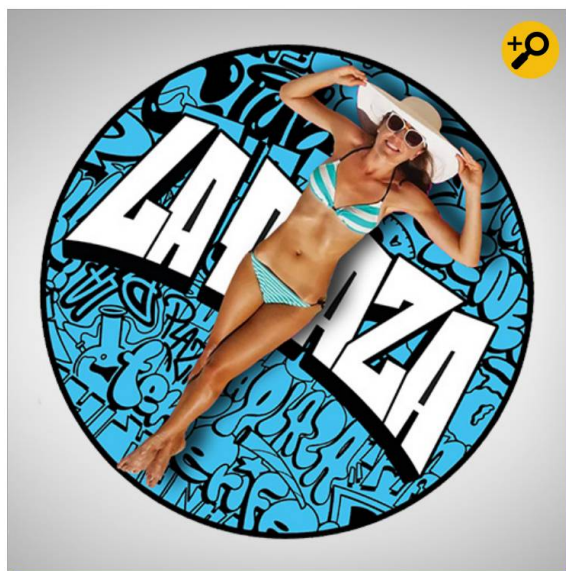

TELO MARE MICROFIBRA

DIMENSIONI Ø160 / Ø180 cm

rotondo o rettangolare 90x180; astuccio incluso; fronte/retro +2,00€

COLORI

COLORI DISPONIBILI

 Multicolor / Full Color

PREZZI PER QUANTITÀ

QUANTITÀ	PREZZO CAD.
≥ 160 pz	16,50 €
≥ 180 pz	15,90 €
≥ 300 pz	15,60 €