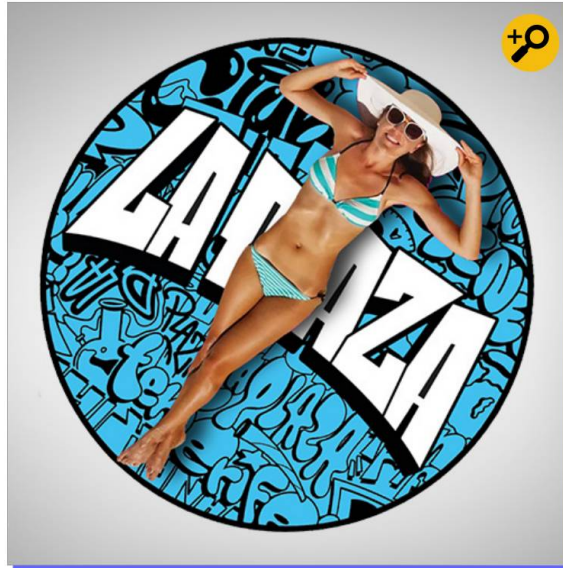

TELO MARE MICROFIBRA

DIMENSIONES Ø160 / Ø180 cm

redondo o rectangular 90x180; estuche incluido; doble cara +2,00€

COLORES

COLORI DISPONIBILI

Multicolor / Full Color

PRECIOS POR CANTIDAD

CANTIDAD	PRECIO UD.
≥ 160 uds	16,50 €
≥ 180 uds	15,90 €
≥ 300 uds	15,60 €